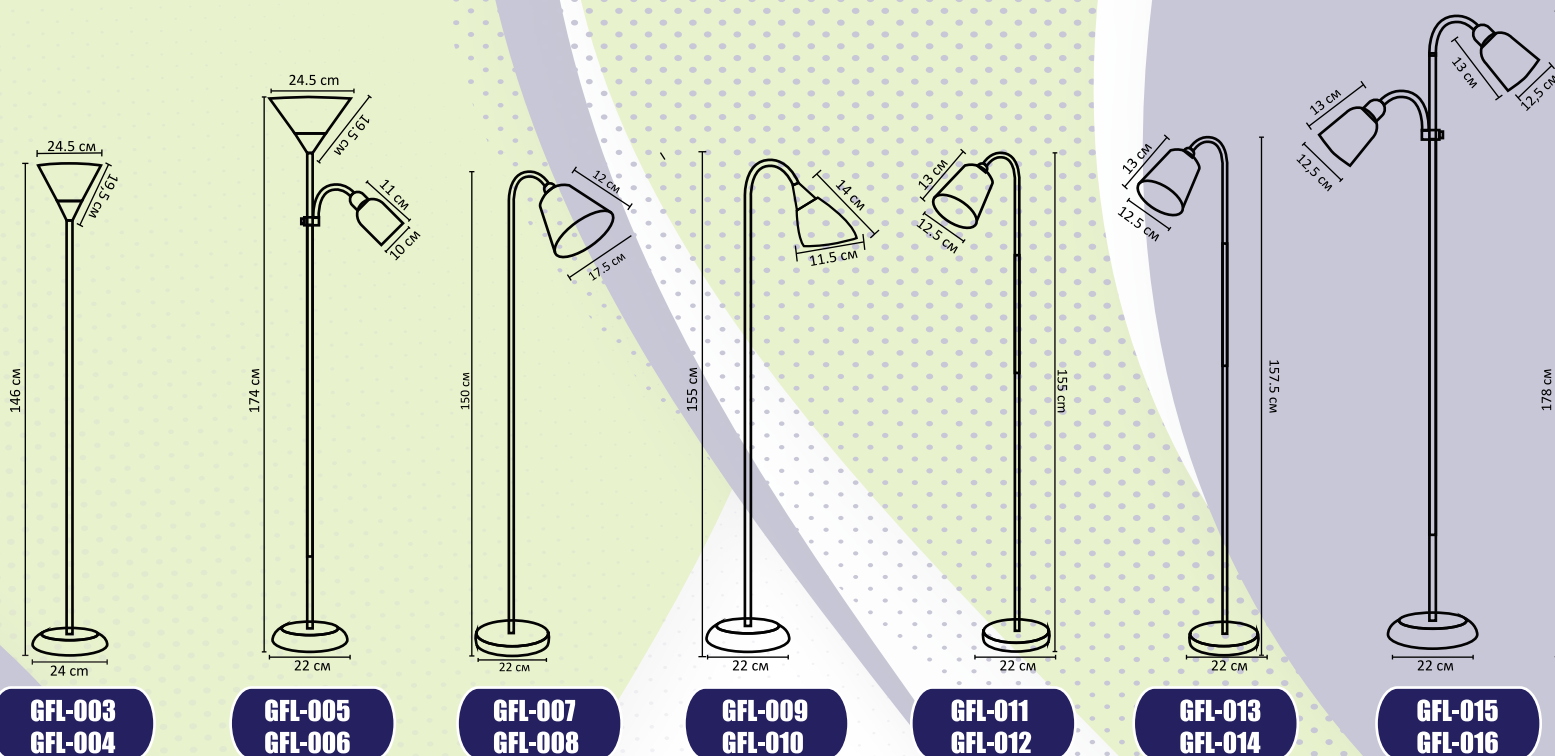

НАПОЛЬНЫЕ СВЕТИЛЬНИКИ

- 14 МОДЕЛЕЙ
- ДЛЯ ЛЮБОГО ТИПА ЛАМП С ЦОКОЛЕМ E27
- ПЛАСТИКОВЫЕ И МЕТАЛЛИЧЕСКИЕ ПЛАФОНЫ
- ВЫКЛЮЧАТЕЛЬ НА ШНУРЕ
- УСТОЙЧИВОЕ ОСНОВАНИЕ
- ДЛИНА СЕТЕВОГО ШНУРА – 1,5 М

- ЦОКОЛЬ НА ЛАМПУ E27
- ГАРАНТИЯ 1 ГОД
- СРОК СЛУЖБЫ — 30 000 ЧАСОВ
- МАТЕРИАЛ: ПЛАСТИК + МЕТАЛЛ
- МОЖНО ИСПОЛЬЗОВАТЬ ЛАМПУ МОЩНОСТЬЮ НЕ БОЛЕЕ 60 Вт. ЛАМПА ПРИОБРЕТАЕТСЯ ОТДЕЛЬНО.

IP20 СТЕПЕНЬ ЗАЩИТЫ ОТ ВЛАГИ И ПЫЛИ

120° УГОЛ СВЕЧЕНИЯ

220-240 В НАПРЯЖЕНИЕ

Напольные светильники ТМ General предназначены для освещения пространства во время работы или отдыха. Рекомендуется использовать светодиодные лампы ТМ General Lighting Systems с цоколем E27 подходящих размеров и мощности.

Модель	Код	Высота св-ка, мм	Размеры плафона, мм.	Цоколь и мощность	Цвет корпуса	Вес, кг
GFL-003	801003	1460	245*195	e27 (60Вт)	белый	2.7
GFL-004	801004	1460	245*195	e27 (60Вт)	черный	2.7
GFL-005	801005	1740	большой 245*195, маленький 100*110	e27 (60Вт) + e27 (60 Вт)	белый	3
GFL-006	801006	1740	большой 245*195, маленький 100*110	e27 (60Вт) + e27 (60 Вт)	черный	3
GFL-007	801007	1500	175*120	e27 (60Вт)	белый	2.1
GFL-008	801008	1500	175*120	e27 (60Вт)	черный	2.1
GFL-009	801009	1550	115*140	e27 (60Вт)	белый	2.7
GFL-010	801010	1550	115*140	e27 (60Вт)	черный	2.7
GFL-011	801011	1550	125*130	e27 (60Вт)	белый	2.2
GFL-012	801012	1550	125*130	e27 (60Вт)	черный	2.2
GFL-013	801013	1575	125*130	e27 (60Вт)	белый	2.2
GFL-014	801014	1575	125*130	e27 (60Вт)	черный	2.2
GFL-015	801015	1780	оба плафона 125*130	e27 (60Вт) + e27 (60 Вт)	белый	3.1
GFL-016	801016	1780	оба плафона 125*130	e27 (60Вт) + e27 (60 Вт)	черный	3.1